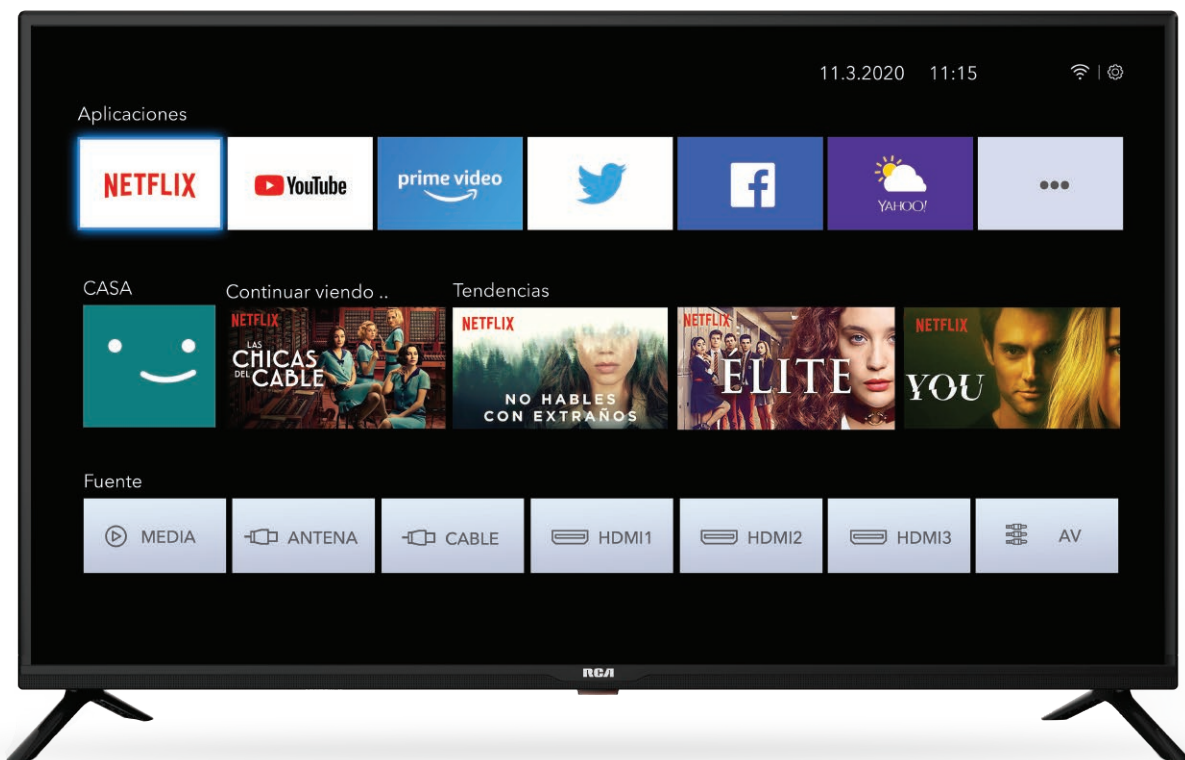

Smart TV 43"

XF43SM

SMART TV

NETFLIX

Youtube

43"

WIFI

Decodificador Digital