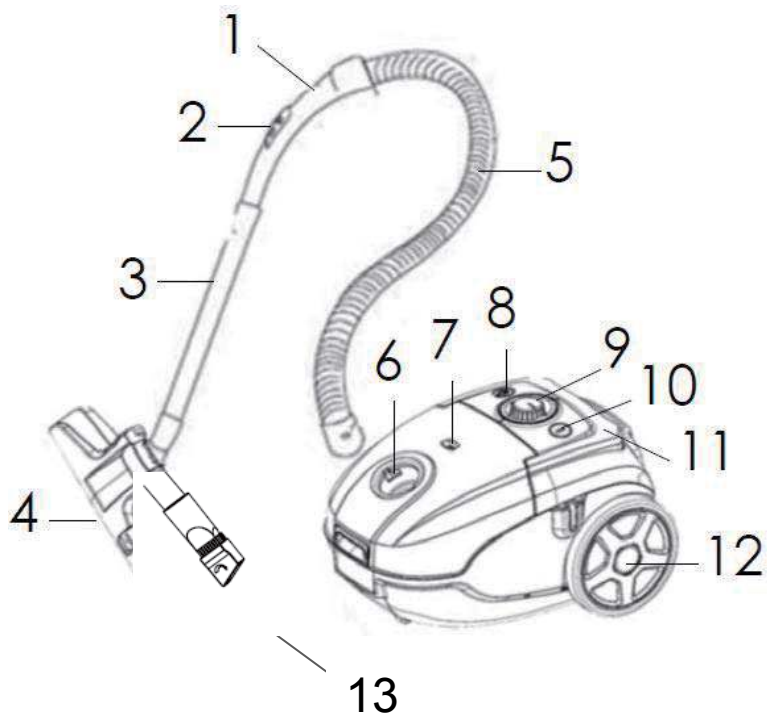

Aspiradora

RVC3L

Manual de usuario

Lea detenidamente este manual antes de conectar y hacer funcionar este Producto. Guarde el manual en un lugar seguro para futuras referencias.

Cuando se emplea un artefacto eléctrico, deben cumplirse algunas normas de seguridad básicas a fin de evitar daños y accidentes personales. Por favor tenga en cuenta los siguientes puntos:

□ IDENTIFICACION DE PARTES

1 Sujetador de la manguera flexible
2 Control deslizante de liberación de aspiración
3 Tubo de extensión
4 Cabezal de piso
5 Manguera flexible
6 Conector de manguera flexible
7 Indicador de llenado de bolsa de polvo

1. Inserte el acoplamiento de manguera flexible en el orificio conector y luego gírelo en sentido horario hasta que quede trabado. (fig. 1). Para remover la misma gire el acoplamiento en sentido anti horario.
2. Inserte el cabezal de la manguera flexible en el tubo de extensión (fig.2). Puede extender el tubo presione la traba sobre el mismo para liberarla.
3. En el otro extremo del tubo podrá instalar el cepillo para pisos y alfombras o la boquilla combinada según el uso.(fig.3).