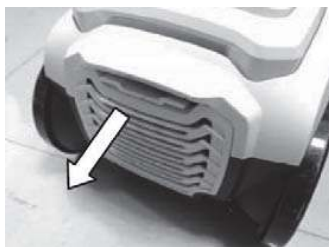

- Lávelos en agua tibia hasta que el agua salga clara. Nunca lave el filtro en una lavadora. Seque bien el filtro antes de volver a colocarlo en su lugar.
- Vuelva a colocar la bolsa de polvo y cierre la cubierta.
- Para limpiar o cambiar el filtro de salida de aire, retire la tapa de salida (fig. 8) y retire el filtro (fig. 8).
- Lave en agua tibia hasta que el agua salga clara. Nunca lave el filtro en una lavadora.
- Seque bien el filtro antes de volver a colocarlo. El lado negro se coloca mirando hacia el exterior y el lado gris se coloca mirando hacia motor.
- Vuelva a colocar la tapa.

FIG. 6

FIG. 7

FIG. 8

ESPECIFICACIONES

Modelo	RVC3L
Tensión	220-240 V ~ 50/60 Hz
Potencia nominal	1600 W

*RCA is a registered trademark or trademark of RCA Trademark Management used under license by Radio Victoria Fuegoína S.A.
RCA es una marca comercial registrada bajo la licencia de RCA Trademark Management bajo la licencia de Radio Victoria Fuegoína S.A*