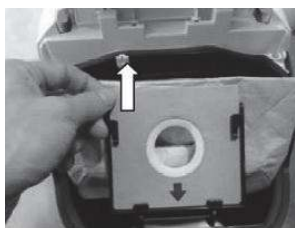

Cuando el indicador de bolsa recolectora se torna rojo, es el momento de limpiar o cambiar la misma. Desconecte la aspiradora y siga las siguientes instrucciones:

- Abra el compartimiento de la bolsa presionando la traba.
- Saque el soporte bolsa y retire la bolsa llena (fig.4).
- Para bolsas de tela, retire el cierre plástico que se encuentra en uno de sus extremos y vacíe su interior. Luego ciérrela y colóquela nuevamente en su lugar. (fig. 5). Una vez al año, enjuague la bolsa vacía con agua tibia, espere que se seque completamente y luego reinstálela.
- En el caso de bolsa descartable, tire la bolsa y reemplácela por una nueva.
- Coloque la bolsa en el soporte y móntela en el interior de la unidad
- Cierre el compartimiento de bolsa.